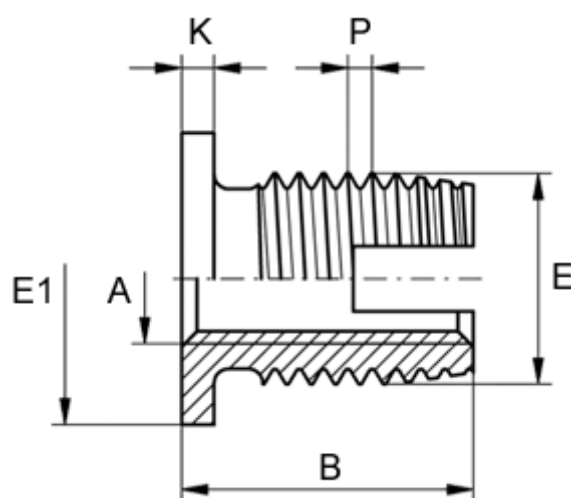

Varenummer: 12302100060800
Beskrivelse: KLEE-coil 302 100 060.800
M6 Messing

Mål

Flangediameter E1	= 13
Flangehøjde K	= 1.5
Gevindstigning P	= 1.50
Indvendigt gevind A	= M6
Længde B	= 16
Min. huldybde bundhul	= 16
Type	= 302 100 060 ...
Udvendigt gevind E	= 10.0